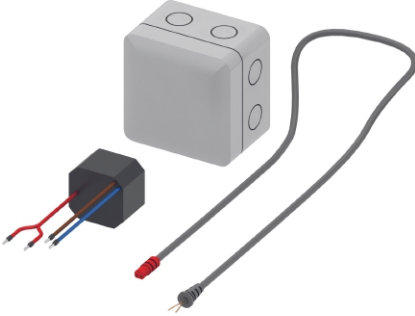

TECElux Elektrisk tilkoblingssett

Produktbeskrivelse

Koblingssett for elektrisk tilkobling av strømforsyningen til sen-Touch glassplaten.

Leveranseomfang

- Koblingsboks IP 44
- Trafo 230/12 V
- "sen-Touch" anslutningskabel